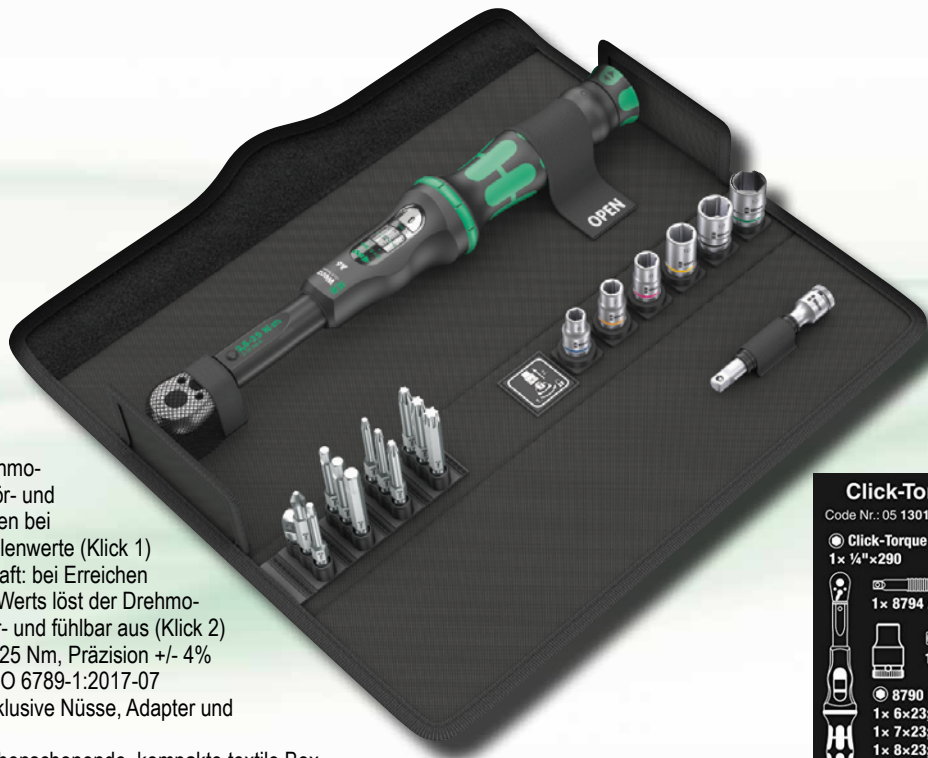

NEUES CLICK-TORQUE A6 SET 2,5-25 NM

- Einfache Einstellung und Sicherung des gewünschten Drehmomentwertes mit hör- und fühlbarem Einrasten bei Erreichen der Skalenwerte (Klick 1)
- Sicher dosierte Kraft: bei Erreichen des eingestellten Werts löst der Drehmomentschlüssel hör- und fühlbar aus (Klick 2)
- Messbereich: 2,5-25 Nm, Präzision +/- 4% gemäß DIN EN ISO 6789-1:2017-07
- 20-teiliger Satz inklusive Nüsse, Adapter und Verlängerung
- Robuste, oberflächenschonende, kompakte textile Box

Click-Torque A 6 Set 1	
Code Nr.: 05 130110 001	
● Click-Torque A 6 1x 1/4" x 290	○ 867/4 TORX® 1x TX 15x50; 1x TX 20x50; 1x TX 25x50; 1x TX 27x50; 1x TX 30x50; 1x TX 40x50
● 8794 A 1x 8790/1	○ 840/4 1x 3.0x50; 1x 4.0x50; 1x 5.0x50; 1x 6.0x50
● 8790 HMA 1/4" 1x 6x23; 1x 7x23; 1x 8x23; 1x 10x23; 1x 12x23; 1x 13x23	○ 851/4 TZ PH 1x PH 2x50

ARTIKEL

Click-Torque A6 Set 2,5-25 Nm

ART.-NR.

3812-0643

Alle Artikelnummern in **FETT BLAU** sind in diesem Jahr neu

21.09.2018

WE SUPPORT THE SPORT®

WWW.PARTSEUROPE.EU